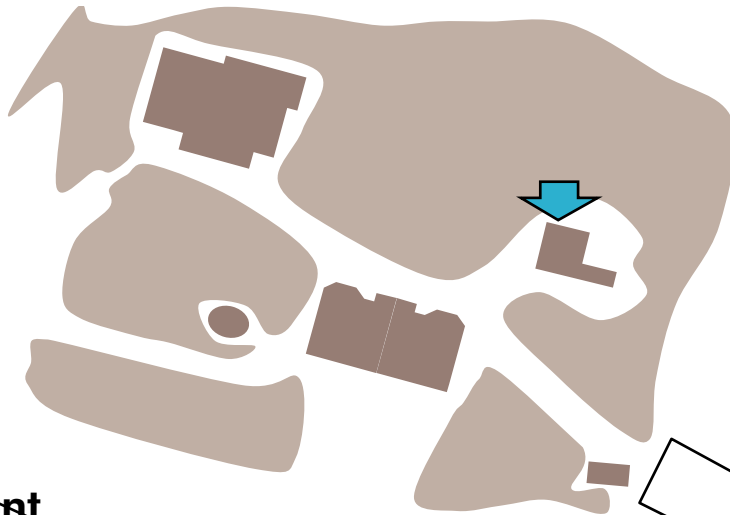

Accès à GoodPlanet
Bois de Boulogne Paris 16ème

Vers le Pont
de Suresnes

Portail
Grille verte

voie pompiers

Parking visiteurs

Route de Bagatelle

Vers la Porte
Maillot

Bus 244

Carrefour de Longchamp

Route de Suresnes

Hippodrome
de Longchamp

Carrefour
de Longchamp

Restaurant de
la Grande Cascade

Coordonnées de GoodPlanet
1, carrefour de Longchamp
75116 Paris

Accès transport en commun:

- **Tramway T2** (La Défense Issy Val de Seine) station: Suresnes Longchamp.
- **Bus 244** à partir de la Porte Maillot. Arrêt Carrefour de Lonchamp.
- **RER C** Station Porte Maillot
- **Métro L1** Station Porte Maillot
- **Bus 241** (Rueil Malmaison - Porte d'Auteuil) Arrêt: Les Moulins Camping